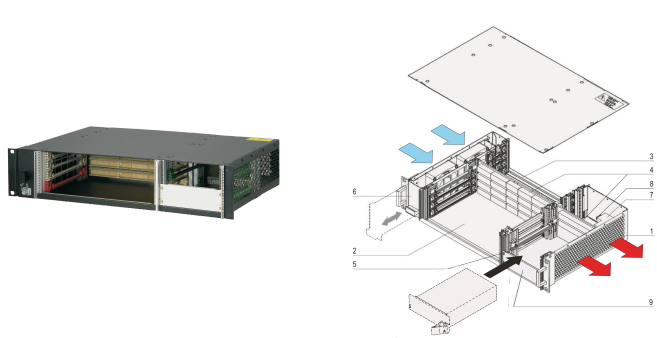

CPCI-system for pluggbar PSU, vannrett, 2 U, 4 spor

KATALOGNUMMER

24579-082

2 U CompactPCI-system med horisontalt kortbur for fire 6 U-kort, fire RTM-kort og ett CompactPCI 3 U pluggbar strømforsyning. Mulighet for å montere en ekstra pluggbar strømforsyning.

SERTIFISERINGER

FUNKSJONER

I samsvar med IEC 60297-3-101, '102, '103; IEEE 1101,1 , 1101,10/11; bakplan i samsvar med PICMG 2,0 rev. 3,0

System med horisontalt kortbur. Forformat: 6 U, 160 mm dyp, i/O bak: 6 U, 80 mm dyp

Bakplan (signal og strøm i én enhet) 4 spor, 6 U, 64 -biters systemspor venstre, strømkontakt (2 x P 47)

Varmeavledning med varmbyttingsvifte (luftstrøm venstre mot høyre)

Klargjort for montering av en 19-tommers CompactPCI-strømforsyning (3 U, 8 HP)

PRODUKTEGENSKAPER

Produkttype: System

Antall spor: 4

Type: 19-tommers rackfeste

Bakplatype: 6 U CompactPCI

Dataoverføring: 64-biters PCI-buss

Strøm per spor: 40W

Inngangsspenning AC: 100 – 240V