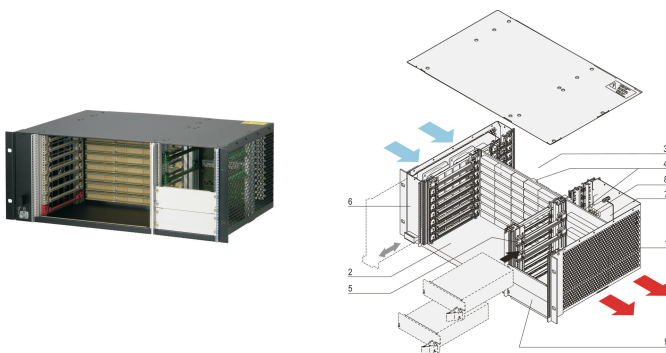

CPCI-system, for pluggbar PSU, vannrett, 4 U, 8 spor

KATALOGNUMMER

24579-106

4 U CompactPCI-system med horisontalt kortlager for åtte 6 U-kort, eigh RTM-kort og to CompactPCI 3 U pluggbare strømforsyninger. Mulighet for å montere opp til fire pluggbare strømforsyninger.

SERTIFISERINGER

FUNKSJONER

I samsvar med IEC 60297?3?101, '102, '103; IEEE 1101,1 , 1101,10/11; bakplan i samsvar med PICMG 2,0 rev. 3,0

System med horisontalt kortbur. Forformat: 6 U, 160 mm dyp, i/O bak: 6 U, 80 mm dyp

Bakplan (signal og strøm i én enhet) 8 spor, 6 U, 64 bit, systemspor venstre, strømkontakt (2 x P 47)

Varmeavledning med varmbyttingsvifte (luftstrøm venstre mot høyre)

Klargjort for montering av en 19-tommers CompactPCI-strømforsyning (3 U, 8 HP)

PRODUKTEGENSKAPER

Produkttype: System

Antall spor: 8

Type: 19-tommers rackfeste

Bakplatype: 6 U CompactPCI

Dataoverføring: 64-biters PCI-buss

Strøm per spor: 40W

Inngangsspenning AC: 100 – 240V