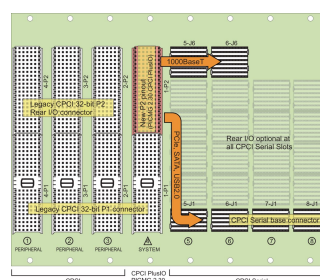

CPCI PlusIO-system med pluggbar PSU, 4 U, 8 spor

KATALOGNUMMER

24579-400

4 U CompactPCI PlusIO-system med vertikalt kortbur for én CPCI PlusIO systemkontroller, 4 CompactPCI og 3 CompactPCI Serial perifere kort og ett CompactPCI 3 U pluggbar strømforsyning.

SERTIFISERINGER

FUNKSJONER

I samsvar med IEC 60297-3:101, '102, '103; IEEE 1101,1 , 1101,10/11; bakplan i samsvar med PICMG 2,0 rev. 3,0 og PICMG 2,30 rev. 1,0

System med vertikal kortbur. Forformat: 3 U, 160 mm dyp, 8 spor; bakre i/o: 3 U, 80 mm dyp, 3 spor

Bakplan 4-spor, 3 U, 32 -biters, CompactPCI; 4-spor, 3 U, CompactPCI PlusIO

Varmeavledning med 1 U varm?swap vifteenhet, luftstrøm nederst til toppen

19-TOMMERS KOMPATIBEL STRØMFORSYNINGSENHET, 250 W, 3 U, 8 HK

Mulighet for å montere en harddisk

PRODUKTEGENSKAPER

Produkttype: System

Antall spor: 8

Type: 19-tommers rackfeste

Bakplantype: 3 U, 4-spors CompactPCI og 4-spors CompactPCI-serienummer

Dataoverføring: 32-biters PCI-buss; PCIe Gen2