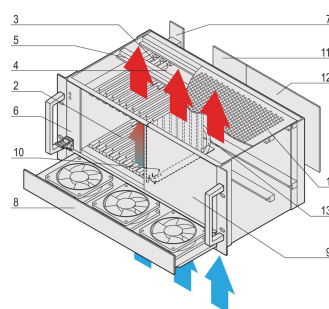

CPCI PlusIO-system med pluggbar PSU, 4 U, 8 spor

KATALOGNUMMER

24579-400

4 U CompactPCI PlusIO-system med vertikalt kortbur for én CPCI PlusIO systemkontroller, 4 CompactPCI og 3 CompactPCI Serial perifere kort og ett CompactPCI 3 U pluggbar strømforsyning.

SERTIFISERINGER

FUNKSJONER

I samsvar med IEC 60297-3:101, '102, '103; IEEE 1101,1 , 1101,10/11; bakplan i samsvar med PICMG 2,0 rev. 3,0 og PICMG 2,30 rev. 1,0

System med vertikal kortbur. Forformat: 3 U, 160 mm dyp, 8 spor; bakre i/o: 3 U, 80 mm dyp, 3 spor

Bakplan 4-spor, 3 U, 32 -biters, CompactPCI; 4-spor, 3 U, CompactPCI PlusIO

Varmeavledning med 1 U varm?swap vifteenhet, luftstrøm nederst til toppen

19-TOMMERS KOMPATIBEL STRØMFORSYNINGSENHET, 250 W, 3 U, 8 HK

Mulighet for å montere en harddisk

PRODUKTEGENSKAPER

Produkttype: System

Antall spor: 8

Type: 19-tommers rackfeste

Bakplantype: 3 U, 4-spors CompactPCI og 4-spors CompactPCI-serienummer

Dataoverføring: 32-biters PCI-buss; PCIe Gen2