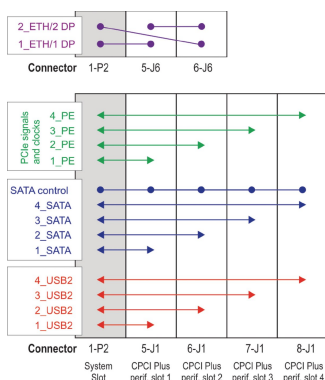

CPCI PlusIO-system med pluggbar PSU, 4 U, 8 spor

KATALOGNUMMER

24579-400

4 U CompactPCI PlusIO-system med vertikalt kortbur for én CPCI PlusIO systemkontroller, 4 CompactPCI og 3 CompactPCI Serial perifere kort og ett CompactPCI 3 U pluggbar strømforsyning.

SERTIFISERINGER

FUNKSJONER

I samsvar med IEC 60297-3:101, '102, '103; IEEE 1101,1 , 1101,10/11; bakplan i samsvar med PICMG 2,0 rev. 3,0 og PICMG 2,30 rev. 1,0

System med vertikal kortbur. Forformat: 3 U, 160 mm dyp, 8 spor; bakre i/o: 3 U, 80 mm dyp, 3 spor

Bakplan 4-spor, 3 U, 32 -biters, CompactPCI; 4-spor, 3 U, CompactPCI PlusIO

Varmeavledning med 1 U varm?swap vifteenhet, luftstrøm nederst til toppen

19-TOMMERS KOMPATIBEL STRØMFORSYNINGSENHET, 250 W, 3 U, 8 HK