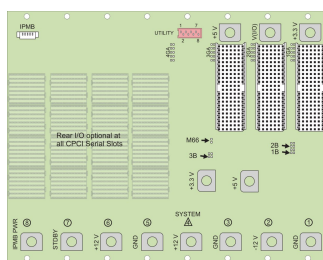

CPCI PlusIO-system med pluggbar PSU, 4 U, 8 spor

KATALOGNUMMER

24579-400

4 U CompactPCI PlusIO-system med vertikalt kortbur for én CPCI PlusIO systemkontroller, 4 CompactPCI og 3 CompactPCI Serial perifere kort og ett CompactPCI 3 U pluggbar strømforsyning.

SERTIFISERINGER

FUNKSJONER

I samsvar med IEC 60297-3:101, '102, '103; IEEE 1101,1 , 1101,10/11; bakplan i samsvar med PICMG 2,0 rev. 3,0 og PICMG 2,30 rev. 1,0

System med vertikal kortbur. Forformat: 3 U, 160 mm dyp, 8 spor; bakre i/o: 3 U, 80 mm dyp, 3 spor

Bakplan 4-spor, 3 U, 32 -biters, CompactPCI; 4-spor, 3 U, CompactPCI PlusIO

Varmeavledning med 1 U varm?swap vifteenhet, luftstrøm nederst til toppen

19-TOMMERS KOMPATIBEL STRØMFORSYNINGSENHET, 250 W, 3 U, 8 HK

Mulighet for å montere en harddisk

PRODUKTEGENSKAPER

Produkttype: System

Antall spor: 8

Type: 19-tommers rackfeste

Bakplantype: 3 U, 4-spors CompactPCI og 4-spors CompactPCI-serienummer

Dataoverføring: 32-biters PCI-buss; PCIe Gen2