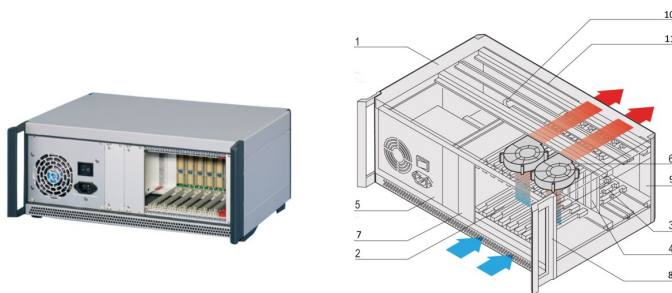

CPCI-system med ATX PSU. Skrivebord, 4 U, 8 spor, 84 HP

KATALOGNUMMER

24579-602

CompactPCI Desktop chassis med vertikal kortbur for åtte 3 U-kort, åtte 3 U RTM-kort og innebygd ATX strømforsyning.

SERTIFISERINGER

FUNKSJONER

I samsvar med IEC 60297?3?101, '102, '103; IEEE 1101,1 , 1101,10/11; bakplan i samsvar med PICMG 2,0 rev. 3,0

System med vertikal kortbur. Forformat: 3 U, 160 mm dyp, i/O bak: 3 U, 80 mm dyp

Bakplan 8-spor, 3 U, 32 -biters, systemspor til høyre; 8 HP bred CPU kan brukes

Varmeavledning av to radialvifter, luftstrøm foran til bak

ATX PSU, 300 W

PRODUKTEGENSKAPER

Produkttype: System

Antall spor: 8

Type: Skrivebord

Bakplantype: 3 U CompactPCI

Dataoverføring: 32-biters PCI-buss

Strøm per spor: 40W

Inngangsspenning AC: 100 – 240V

Luftstrømretning: Front til bakside

Rackhøyde: 4U

Strømforsyningstype: (1) ATX PSU

Strømforsyning inkludert: Ja

Bakre i/U: Ja

Samsvarer med: PICMG 2,0 R3.0