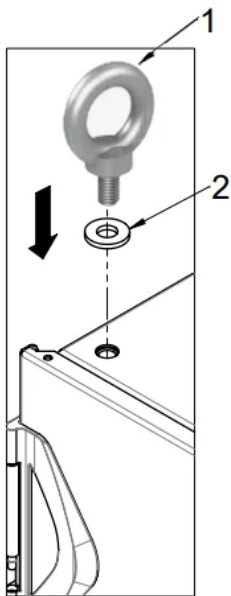

Varistar CP Lifting Eye Kit til Flush Top Cover

KATALOGNUMMER

21630-030

Skru på løfteøynene for å løfte og plassere skapet uten skade på kabinettet.

FUNKSJONER

Tråd M12

Påføring og statisk belastning?bæreevne i samsvar med din 582

PRODUKTEGENSKAPER

Antall pakker: 4

Produktserie: Varistar CP

Produkttype: Løftebolt

Fungerer med: Skap; Varistar CP

Net Weight: 0.708kg

YTTERLIGERE PRODUKTDETALJER

Kan bare brukes med hevet toppdekningSøking og lasting i henhold til din 582.