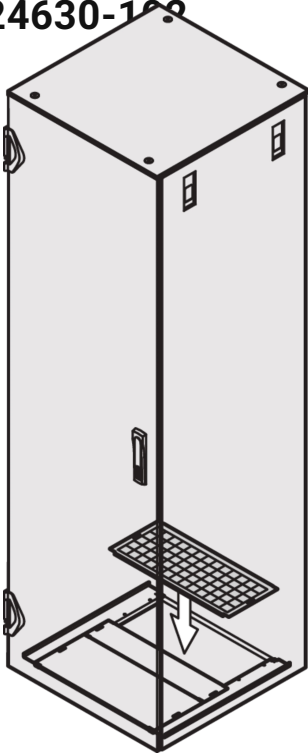

## KATALOGNUMMER

24630-100

Filterduk bidrar til å dekke åpningene i bunnplaten som ellers brukes til kabelhåndtering.

## FUNKSJONER

Luftfilter for å lukke bakre åpning av bunnplaten (flerdelt)