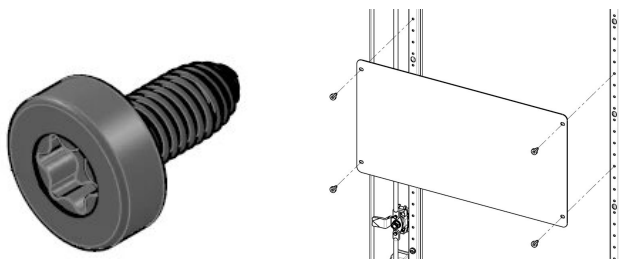

Fixing Kit for Door Bar

KATALOGNUMMER

24630-277

For variable assembly of panels or cables on the door bars of a Varistar CP cabinet

FUNKSJONER

For variable assembly of panels or cables on the door bars

PRODUKTEGENSKAPER

Produkttype: Skruer

Materiale: Karbonstål

Overflate: Sinkbelagt

Antall pakker: 50

ADVARSEL

nVent-produkter må installeres og brukes bare som beskrevet i nVent sine instruksjonsark og opplæringsmateriell. Instruksjonsark er tilgjengelig på www.nvent.com og fra din nVent kundeservice-representant. Ukorrekt installasjon, misbruk, feilaktig anvendelse eller annen manglende etterlevelse av nVent sine instruksjoner og advarsler kan føre til produktfeil, skade på eiendom, alvorlige personskader og død og/eller gjøre garantien ugyldig.