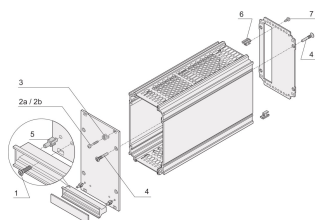

Monteringssett for 5 rammetype Plug-in-enheter

KATALOGNUMMER

24812-100

Monteringssett for å bygge opp 5 frontplugg i enheter består sammen av frontpanel, bakpanel, sidepanel, dekselplate og håndtak

FUNKSJONER

Monteringssett for å bygge opp 5 frontplugg i enheter består sammen av frontpanel, bakpanel, sidepanel, dekselplate og håndtak

Monteringssettet består av bildeposisjonens nummer 1, 2b, 3, 4 og 5

PRODUKTEGENSKAPER

Produkttype: Monteringssett

Type: Monteringssett

Fungerer med: Rammetype, pluggbar enhet

Antall pakker: 5

Net Weight: 0.06kg

YTTERLIGERE PRODUKTDETALJER

De 5 delene av dette monteringssettet kan bestilles som enkeltbestillingsartikler med antall 100. Post 24560-179, 21101-101, 21100-464, 24812-501 og 21101-239