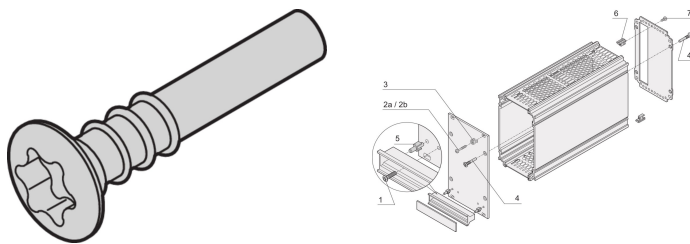

Forsenket hodeskruer, Torx, 3 x 20, 100 stk

KATALOGNUMMER

24812-501

Panhead skruer.

SERTIFISERINGER

FUNKSJONER

Skrue for å montere topp-/bunndekslene på kassettePRO

PRODUKTEGENSKAPER

Lengde: 20mm

Materiale: Stål

Overflate: Nikkelbelagt

Antall pakker: 100

Gjengestørrelse: M3

Produktserie: EuropacPRO; RatiopacPRO; RatiopacPRO Air; CompacPRO; PropacPRO; MultipacPRO

Produkttype: Skruer

Type: Forsenket skruer

Fungerer med: Delrack; Esker; Chassis

Gross Weight: 0.084kg

ADVARSEL

nVent-produkter må installeres og brukes bare som beskrevet i nVent sine instruksjonsark og opplæringsmateriell. Instruksjonsark er tilgjengelig på www.nvent.com og fra din nVent kundeservice-representant. Ukorrekt installasjon, misbruk, feilaktig anvendelse eller annen manglende etterlevelse av nVent sine instruksjoner og advarsler kan føre til produktfeil, skade på eiendom, alvorlige personskader og død og/eller gjøre garantien ugyldig.