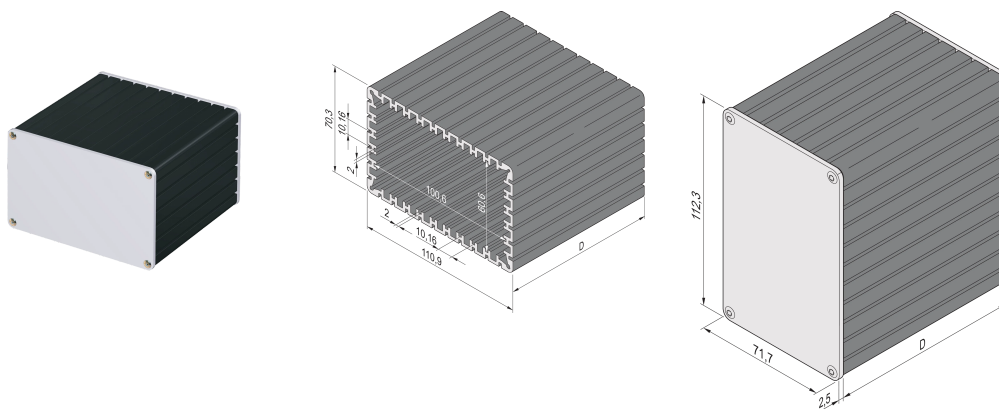

Minipac rektangulær form tilfelle, Desktop

KATALOGNUMMER

24814-024

Den rektangulære Alu-profil saken gjør det mulig for en bruker å sette inn 4 standard PCB (høyde 100 mm x dybde 160 mm). PCB settes inn i sporene i Alu-profilrøret. Begge sider er dekket med 2,5 mm tykke frontpaneler.

SERTIFISERINGER

FUNKSJONER

Plass til 4 standardiserte PCB (høyde 100 mm, dybde 160 mm) eller rotert med 90° til accomodate 8 ikke-standardiserte PCB (høyde 60 mm, dybde 160 mm)

PCB-tykkelse 1,6 mm, avstand 10,16 mm (2 hk)

Lengde D = 160 mm, lang side 110,9 mm, kort side 70,3 mm.

Desktop-versjon

PRODUKTEGENSKAPER

Produkttype: Eske med liten formfaktor

Produktserie: Minipakke

Type: Skrivebord

Høyde: 112,3mm

Bredde: 71.7mm

Dybde: 160.5mm

Materiale: Aluminium

Farge: Svart

Overflate: Anodisert

Beskyttelsesgrad: IP40

Kjøling: Ikke-perforert

Form: Rektangulær

Antall pakker: 1