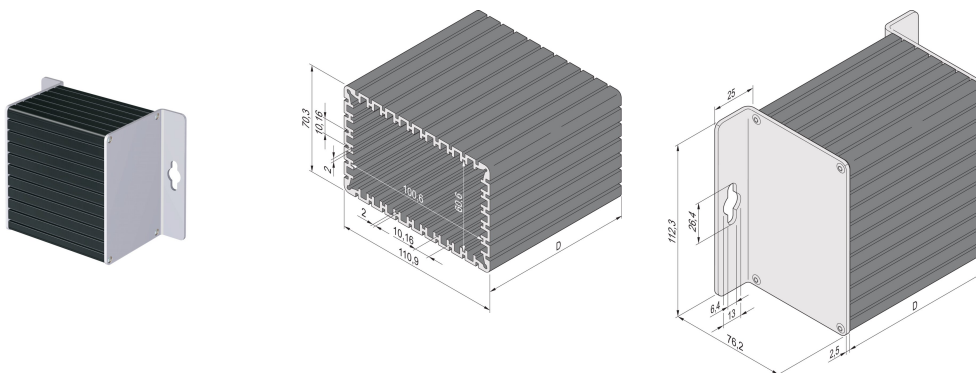

Minipac rektangulær form tilfelle, veggmontering

KATALOGNUMMER

24814-025

Den rektangulære Alu-profil saken gjør det mulig for en bruker å sette inn 4 standard PCB (høyde 100 mm x dybde 160 mm). PCB settes inn i sporene i Alu-profilrøret. Begge sider er dekket med 2,5 mm tykke L-formede frontpaneler for veggmontering.

SERTIFISERINGER

FUNKSJONER

Plass til 4 standardiserte PCB (høyde 100 mm, dybde 160 mm) eller rotert med 90° til accommodate 8 ikke-standardiserte PCB (høyde 60 mm, dybde 160 mm)

PCB-tykkelse 1,6 mm, avstand 10,16 mm (2 hk)

Lengde D = 160 mm, lang side 110,9 mm, kort side 70,3 mm.

Veggmontering

PRODUKTEGENSKAPER

Produkttype: Eske med liten formfaktor

Produktserie: Minipakke

Type: Veggmontert

Høyde: 112.3mm

Bredde: 76.2mm

Dybde: 160.5mm

Materiale: Aluminium

Overflate: Anodisert

Beskyttelsesgrad: IP40

Kjøling: Ikke-perforet

Form: Rektangulær

Antall pakker: 1

Lengde: 160.5mm