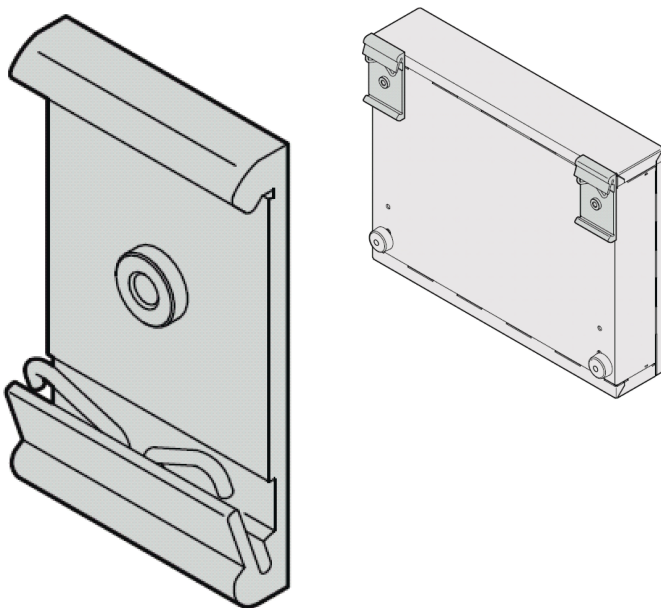

Din Rail Adapter, kort versjon

KATALOGNUMMER

24820-002

Adapteren gjør det mulig for brukeren å klemme en liten veske eller strømforsyning på en din-støtteskinne.

SERTIFISERINGER

FUNKSJONER

Adapteren gjør det mulig å feste et lite produkt på en din-skinne

PRODUKTEGENSKAPER

Produkttype: Klips

Type: Klips

Fungerer med: Frontpaneler

Materiale: Aluminium

Antall pakker: 1

Gross Weight: 0.048kg

ADVARSEL