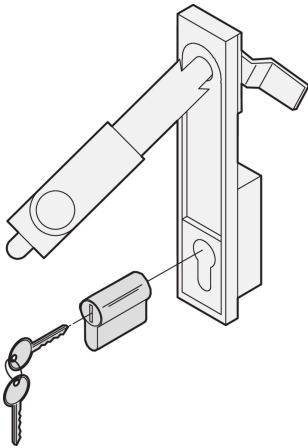

Din-sylindersett, halvprofilsylinder, forskjellig låsing

KATALOGNUMMER

25127-996

Profilsylinder er den vanligste formen for sikkerhetsdørlåser som brukes i dag, og en form for låsesylinder. Halvprofilsylindere er generelt flush med hensyn til døren og er enkle å integrere i låsesystemer.

SERTIFISERINGER

FUNKSJONER

Låseinnsats for håndtaket på spaken

PRODUKTEGENSKAPER

Produkttype: Låsinnsetting

Produktserie: Varistar CP

Net Weight: 0.13kg

Antall pakker: 1