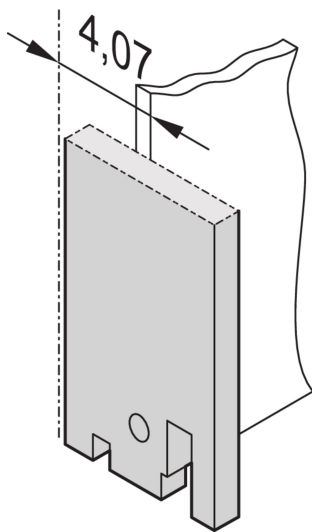

19-tommers frontpanel, vanlig, 3U, 4 HP, 2,5 mm, Al, RAL 7035

KATALOGNUMMER

30118-328

Frontpanel uten eller med UNDERDEL?, ST-type 3 eller FDDI-utskjæring.

SERTIFISERINGER

FUNKSJONER

19-tommers frontpanel uten utskjæring

PRODUKTEGENSKAPER

Rackhøyde: 3U

Rackbredde: 4HP

Tilbehørstype: Frontpanel

Antall pakker: 1

Fremre overflate: Lakkert