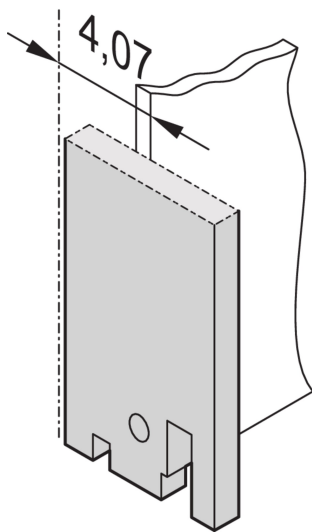

19-tommers frontpanel, vanlig, 3U, 14 HP, 2,5 mm, Al, RAL 7035

KATALOGNUMMER

30118-330

Frontpanel uten eller med UNDERDEL?, ST-type 3 eller FDDI-utskjæring.

SERTIFISERINGER

FUNKSJONER

19-tommers frontpanel uten utskjæring

PRODUKTEGENSKAPER

Rackhøyde: 3U

Rackbredde: 14HP

Tilbehørstype: Frontpanel

Antall pakker: 1

Fremre overflate: Lakkert