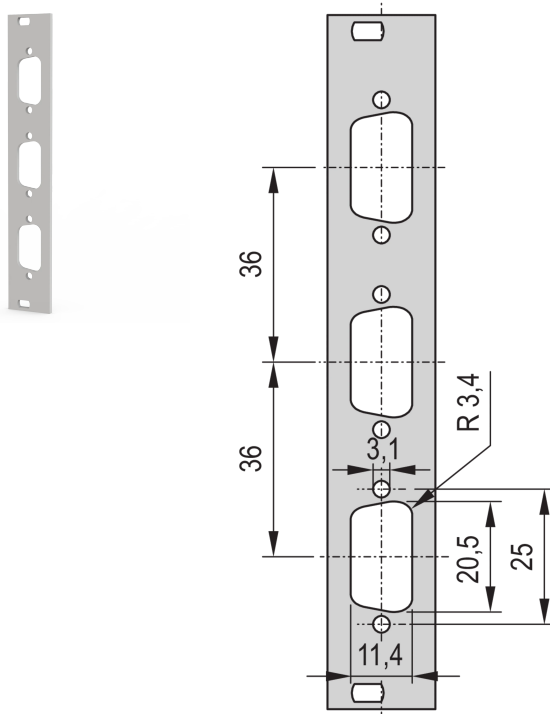

# 19-tommers frontpanel med D-Sub-utkobling, 3 x 9-pinner, 3U, 4 hk, 2,5 mm, Al, RAL 7035

## KATALOGNUMMER

**30118-332**

19-tommers frontpanel med SUB-D cut-out eller FDDI cut-out.

## FUNKSJONER

19-tommers frontpanel med utkobling for Sub-D, ST-type 3 eller FDDI

Antall pins: (3) 9

Fargekode: RAL 7035

Dybde (D): 2.5mm

Overflate: Pulverbelagt

Høyde (H): 128.4mm

Materiale: Aluminium

Produkttype: Frontpanel

Bredde (W): 19.98mm