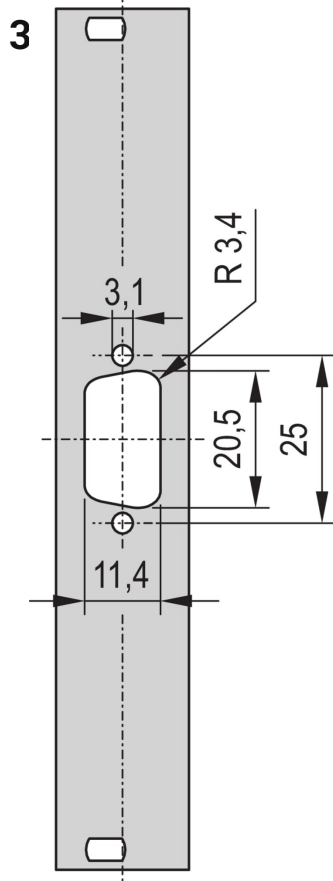

# 19-tommers frontpanel med D-Sub-utkobling, 1x9-pinner, 3U, 4 hk, 2,5 mm, Al, RAL 7035

## KATALOGNUMMER

19-tommers frontpanel med SUB-D cut-out eller FDDI cut-out.

## FUNKSJONER

19-tommers frontpanel med utkobling for Sub-D, ST-type 3 eller FDDI

Antall pins: (1) 9

Fargekode: RAL 7035

Dybde (D): 2.5mm

Overflate: Pulverbelagt

Høyde (H): 128.4mm

Materiale: Aluminium

Produkttype: Frontpanel

Bredde (W): 19.98mm