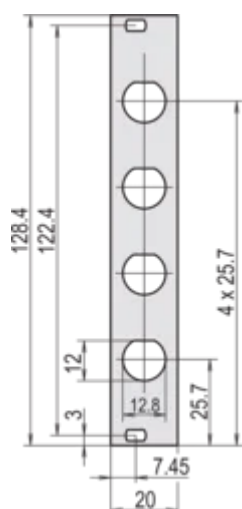

PRODUKTEGENSKAPER

Produkttype: Frontpanel

Type: Frontpanel uten håndtak

Tilbehørstype: Frontpanel

Montering: Front som skrues på

EMC-beskyttelse: Nei

Materiale: Aluminium

Fremre overflate: Anodisert

Bakre flate: Strømledende

Behandlede kanter: Nei

Rackhøyde: 3U

Høyde (H): 128.4mm

Rackbredde: 4HP

Bredde (W): 19.98mm

Dybde (D): 2.5mm

Samsvarer med: IEC 60297-3-101; IEEE 1101,1/10

Antall pakker: 1

Overflate: Anodisert; Passivert

Net Weight: 0.013kg

YTTERLIGERE PRODUKTDETALJER

Vennligst bestill festemateriale (hylser, krageskruer) separat.

DIAGRAMMER