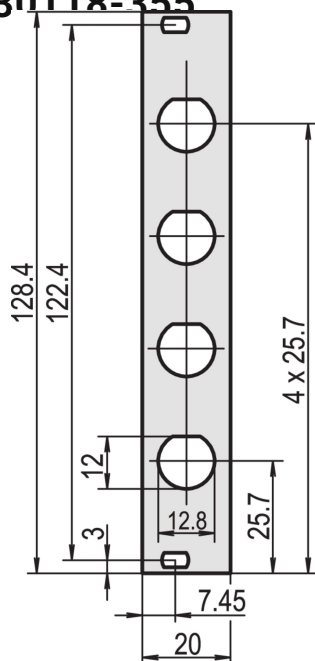

Frontpanel, uskjermet, Cutout for Coax-kontakter, 2,5 mm, Al, fremre anodisert, bakre ledende

KATALOGNUMMER

30118-355

Aluminium, 2,5 mm, front anodisert, ledende, uskjermet versjon.

SERTIFISERINGER

FUNKSJONER

Al, 2,5 mm, front anodisert, ledende

3 U, 4 HK

PRODUKTEGENSKAPER

Produkttype: Frontpanel

Type: Frontpanel uten håndtak

Tilbehørstype: Frontpanel

Montering: Front som skrues på

EMC-beskyttelse: Nei

Materiale: Aluminium

Fremre overflate: Anodisert

Bakre flate: Strømledende

Behandlede kanter: Nei

Rackhøyde: 3U

Høyde (H): 128.4mm

Rackbredde: 4HP

Bredde (W): 19.98mm

Dybde (D): 2.5mm

Samsvarer med: IEC 60297-3-101; IEEE 1101,1/10

Antall pakker: 1

Overflate: Anodisert; Passivert

Net Weight: 0.013kg

YTTERLIGERE PRODUKTDETALJER

Vennligst bestill festemateriale (hylser, krageskruer) separat.