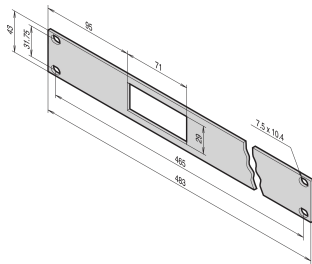

19-tommers frontpanel for termostat med digitalt display, 1 U, 2,5 mm, Al, RAL 7021

KATALOGNUMMER

30118-360

19-tommers frontpanel for termostat med digital skjerm, 1 U

SERTIFISERINGER

FUNKSJONER

19-tommers frontpanel, 1 U, med utskjæring for termostat med digitalt display

PRODUKTEGENSKAPER

Produkttype: Frontpanel

Type: 19-tommers frontpanel

Tilbehørstype: Frontpanel

Montering: Front som skrues på

EMC-beskyttelse: Nei

Materiale: Aluminium

Fremre overflate: Lakkert

Bakre flate: Lakkert

Fargekode: RAL 7021

Rackhøyde: 1U