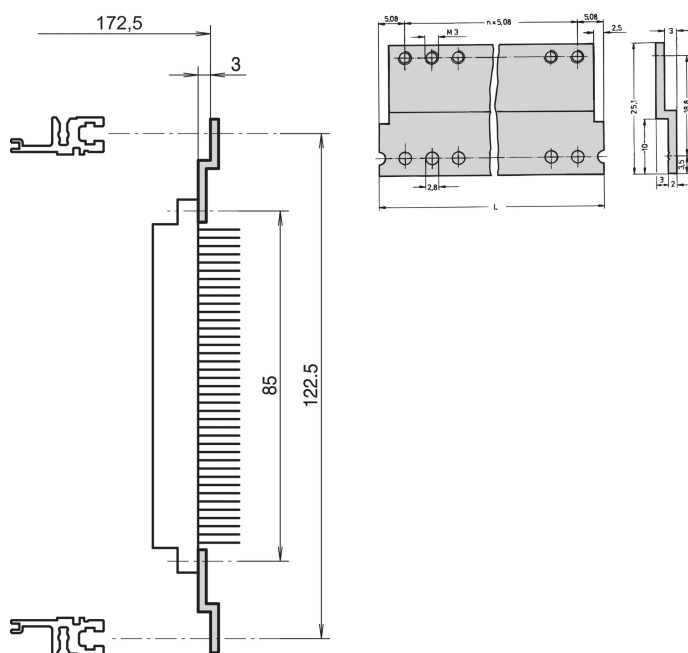

Z-skinne for kontakt, din 41617, 31-pinner, 60 hk

KATALOGNUMMER

30819-783

Z-skinne for kontakt i samsvar med din 41617, 31-pinner.

SERTIFISERINGER

FUNKSJONER

I forbindelse med bakre ST horisontale skinner

PRODUKTEGENSKAPER

Rackbredde: 60HP

Antall pakker: 1

Overflate: Anodisert

Lengde: 304.8mm

Materiale: Aluminium

Produktserie: EuropacPRO; RatiopacPRO; RatiopacPRO Air; CompacPRO; PropacPRO

Produkttype: Z-skinne

Fungerer med: Delrack; Esker

Net Weight: 0.043kg

YTTERLIGERE PRODUKTDETALJER

Det kreves en gjenget innsats for å feste Z-skinne på horizontal-skinne.

ADVARSEL

nVent-produkter må installeres og brukes bare som beskrevet i nVent sine instruksjonsark og opplæringsmaterieil. Instruksjonsark er tilgjengelig på www.nvent.com og fra din nVent kundeservice-representant. Ukorrekt installasjon, misbruk, feilaktig anvendelse eller annen manglende etterlevelse av nVent sine instruksjoner og advarsler kan føre til produktfeil, skade på eiendom, alvorlige personskader og død og/eller gjøre garantien ugyldig.