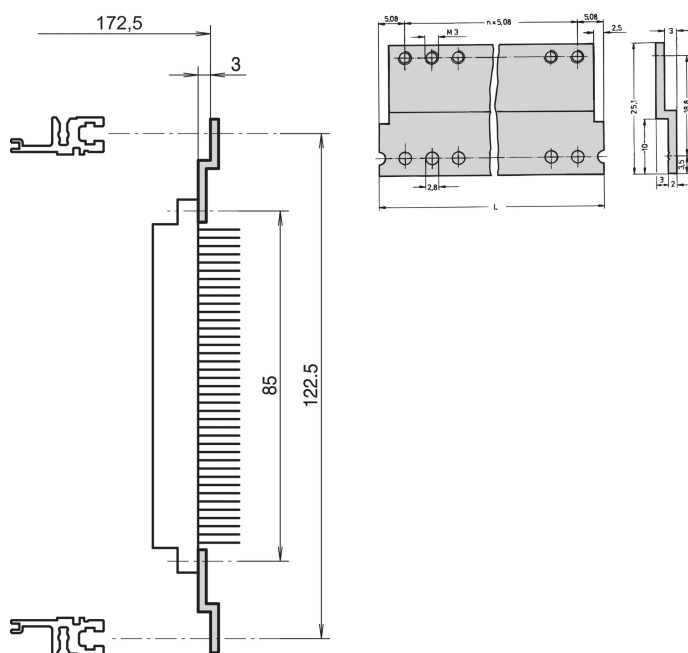

Z-skinne for kontakt, din 41617, 31-pinner, 84 hk

KATALOGNUMMER

30819-808

Z-skinne for kontakt i samsvar med din 41617, 31-pinner.

SERTIFISERINGER

FUNKSJONER

I forbindelse med bakre ST horisontale skinner

PRODUKTEGENSKAPER

Rackbredde: 84HP

Antall pakker: 1

Overflate: Anodisert

Lengde: 431.8mm

Materiale: Aluminium

Produktserie: EuropacPRO; RatiopacPRO; RatiopacPRO Air; CompacPRO; PropacPRO

Produkttype: Z-skinne

Fungerer med: Delrack; Esker

Gross Weight: 0.057kg

YTTERLIGERE PRODUKTDETALJER

Det kreves en gjenget innsats for å feste Z-skinne på horizontal-skinne.

ADVARSEL

nVent-produkter må installeres og brukes bare som beskrevet i nVent sine instruksjonsark og opplæringsmaterieell. Instruksjonsark er tilgjengelig på www.nvent.com og fra din nVent kundeservice-representant. Ukorrekt installasjon, misbruk, feilaktig anvendelse eller annen manglende etterlevelse av nVent sine instruksjoner og advarsler kan føre til produktfeil, skade på eiendom, alvorlige personskader og død og/eller gjøre garantien ugyldig.