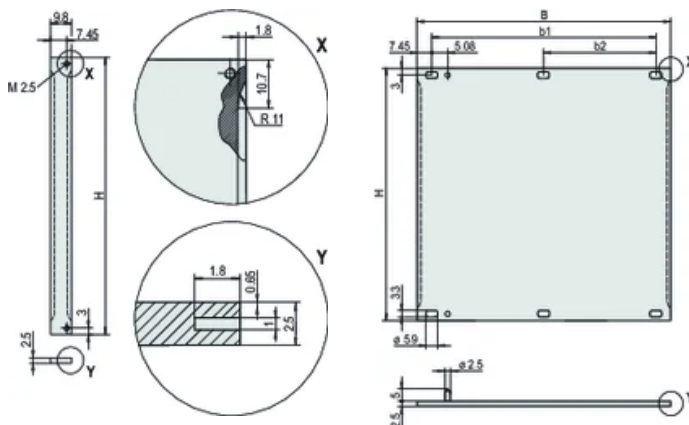

Samsvarer med: IEC 60297-3-101; IEEE 1101,1/10

Dybde (D): 2.5mm

EMC-beskyttelse: Nei (kan monteres etterpå)

Overflate: Anodisert; Passivert

Høyde (H): 128.4mm

Materiale: Aluminium

Produkttype: Frontpanel

Type: Frontpanel uten håndtak

Bredde (W): 426.4mm

Net Weight: 0.36kg

YTTERLIGERE PRODUKTDETALJER

Vennligst bestill festemateriale (hylser, krageskruer) separat.

DIAGRAMMER

ADVARSEL

nVent-produkter må installeres og brukes bare som beskrevet i nVent sine instruksjonsark og opplæringsmaterieil. Instruksjonsark er tilgjengelig på www.nvent.com og fra din nVent kundeservice-representant. Ukorrekt installasjon, misbruk, feilaktig anvendelse eller annen manglende etterlevelse av nVent sine instruksjoner og advarsler kan føre til produktfeil, skade på eiendom, alvorlige personskader og død og/eller gjøre garantien ugyldig.