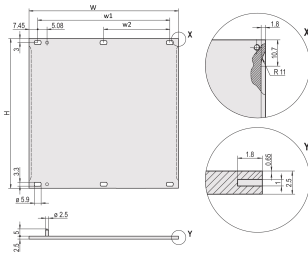

Frontpanel, frostbeskyttelse, 3 U, 84 HP, 2,5 mm, Al, fremre anodisert, bakre ledende

KATALOGNUMMER

30846-676

Flatt frontpanel. Skivbar med EMC-pakning i rustfritt stål.

SERTIFISERINGER

FUNKSJONER

For EMC-pakning i rustfritt stål

Al, 2,5 mm, front anodisert, ledende

PRODUKTEGENSKAPER

Rackhøyde: 3U

Rackbredde: 84HP

Antall pakker: 1

Tilbehørstype: Frontpanel

Montering: Front som skrues på

Pakning: Rustfritt stål EMC

Fremre overflate: Anodisert

Bakre flate: Strømlerende

Behandlede kanter: Nei

Samsvarer med: IEC 60297-3-101; IEEE 1101,1/10

Dybde (D): 2.5mm

EMC-beskyttelse: Nei (kan monteres etterpå)

Overflate: Anodisert; Passivert

Høyde (H): 128.4mm

Materiale: Aluminium

Produkttype: Frontpanel

Type: Frontpanel uten håndtak

Bredde (W): 426.4mm

Net Weight: 0.36kg

YTTERLIGERE PRODUKTDETALJER

Vennligst bestill festemateriale (hylser, krageskruer) separat.