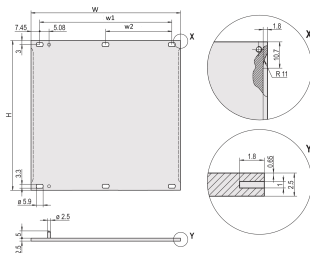

Frontpanel, frostbeskyttelse, 6 U, 84 HP, 2,5 mm, Al, anodisert, ubehandlede kanter

KATALOGNUMMER

30846-771

Flatt frontpanel. Skivbar med EMC-pakning i rustfritt stål.

SERTIFISERINGER

FUNKSJONER

For EMC-pakning i rustfritt stål

Al, 2,5 mm, front anodisert, ledende

PRODUKTEGENSKAPER

Rackhøyde: 6U

Rackbredde: 84HP

Antall pakker: 1

Tilbehørstype: Frontpanel

Montering: Front som skrues på

Pakning: Rustfritt stål EMC

Fremre overflate: Anodisert

Bakre flate: Strømledende

Behandlede kanter: Nei

Samsvarer med: IEC 60297-3-101; IEEE 1101,1/10

Dybde (D): 2.5mm

EMC-beskyttelse: Nei (kan monteres etterpå)

Overflate: Anodisert

Høyde (H): 261.8mm

Materiale: Aluminium

Produkttype: Frontpanel

Type: Frontpanel uten håndtak

Bredde (W): 426.4mm

Net Weight: 0.74kg

YTTERLIGERE PRODUKTDETALJER

Vennligst bestill festemateriale (hylser, krageskruer) separat.

DIAGRAMMER