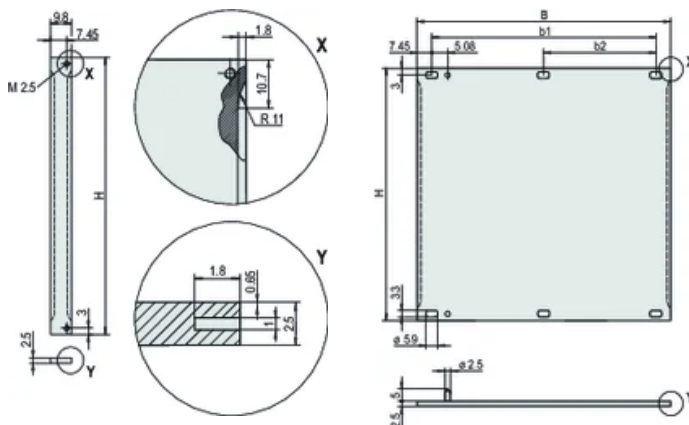

Fremre overflate: Anodisert

Bakre flate: Strømledende

Behandlede kanter: Nei

Samsvarer med: IEC 60297-3-101; IEEE 1101,1/10

Dybde (D): 2.5mm

EMC-beskyttelse: Nei (kan monteres etterpå)

Overflate: Anodisert

Høyde (H): 261.8mm

Materiale: Aluminium

Produkttype: Frontpanel

Type: Frontpanel uten håndtak

Bredde (W): 426.4mm

Net Weight: 0.74kg

YTTERLIGERE PRODUKTDETALJER

Vennligst bestill festemateriale (hylser, krageskruer) separat.

DIAGRAMMER