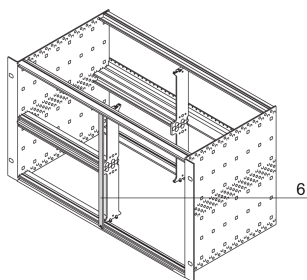

Frontpanel alternativ for kombinert montering, uskjermet, 6 U, 2 HP

KATALOGNUMMER

30847-472

Det brede frontpanelet på 2 hk dekker et åpent spor. Den ikke-skjermede versjonen kan festes med skruer og skiver. På grunn av bredden på 2 hk kan ingen hylser brukes.

SERTIFISERINGER

FUNKSJONER

Flatt frontpanel 6 U, 2 HP, Al, 2,5 mm.

PRODUKTEGENSKAPER

Produkttype: Frontpanel

Tilbehørstype: Frontpanel

Materiale: Aluminium

Fremre overflate: Anodisert

Bakre flate: Strømledende

Behandlede kanter: Nei

Rackhøyde: 6U

Høyde (H): 261.8mm

Rackbredde: 2HP

Bredde (W): 9.8mm

Samsvarer med: IEC 60297-3-101; IEEE 1101,1/10

Antall pakker: 1