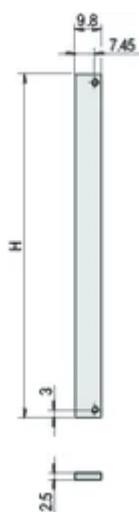

Samsvarer med: IEC 60297-3-101; IEEE 1101,1/10

Antall pakker: 1

Overflate: Anodisert; Passivert

Gross Weight: 0.017kg

YTTERLIGERE PRODUKTDETALJER

Vær oppmerksom på at leveranser kan utføres i de angitte SPQ (SPQ, f.eks. 5 stk, 10 stk, 50 stk, etc.). Ulike ordreantall (f.eks. 2 stk) kan endres til neste mulige leveringsantall = Standard pakkeantall.

DIAGRAMMER

ADVARSEL

nVent-produkter må installeres og brukes bare som beskrevet i nVent sine instruksjonsark og opplæringsmateriell. Instruksjonsark er tilgjengelig på www.nvent.com og fra din nVent kundeservice-representant. Ukorrekt installasjon, misbruk, feilaktig anvendelse eller annen manglende etterlevelse av nVent sine instruksjoner og advarsler kan føre til produktfeil, skade på eiendom, alvorlige personskader og død og/eller gjøre garantien ugyldig.

North America

All locations
+1.763.422.2661
Chat with us:
nvent.com/schroff

Europe

Straubenhardt, Germany
+49.7082.794.0
Betschdorf, France
+33.3.88.90.64.90
Warsaw, Poland
+48.22.209.98.35
Assago, Italy
+39.02.932.7141
Chat with us:
nvent.com/schroff

Asia

Shanghai, China
+86.21.2412.6943
Qingdao, China
+86.532.8771.6101
Singapore
+65.6768.5800
Shin-Yokohama, Japan
+81.45.476.0271
Chat with us:
nvent.com/schroff

Middle East & India

Dubai, United Arab
Emirates
+971.4.378.1700
Bangalore, India
+91.80.6715.2001
Istanbul, Turkey
+90.216.250.7374
Chat with us:
nvent.com/schroff

Vår solide portefølje av merkevarer:

CADDY ERICO HOFFMAN ILSCO SCHROFF TRACHTE