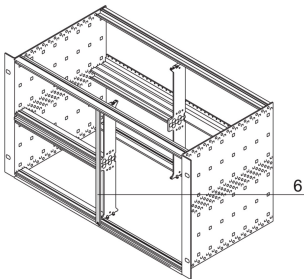

Frontpanel alternativ for kombinert montering, U-profil, tekstil, 6 U, 2 HP, 2,5 mm, Al, front anodisert, bakre ledende

KATALOGNUMMER

30849-140

Det brede frontpanelet på 2 hk dekker et åpent spor. U-profilfrontpanelet kan kombineres med en EMC-pakning av tekstil. Den festes med skruer og skiver. På grunn av bredden på 2 hk kan ingen hylser brukes.

SERTIFISERINGER

FUNKSJONER

U-profil frontpanel 6 U, 2 HP, Al, 2,5 mm.

Forberedt for tekstil EMC-pakning

PRODUKTEGENSKAPER

Produkttype: Frontpanel

Tilbehørstype: Frontpanel

Produktserie: EuropacPRO; RatiopacPRO; RatiopacPRO Air; CompacPRO; PropacPRO

Montering: Front som skrus på

EMC-beskyttelse: Nei (kan monteres etterpå)

Pakning: Tekstil

Materiale: Aluminium

Fremre overflate: Anodisert

Bakre flate: Strømledende

Behandlede kanter: Nei

Rackhøyde: 6U

Høyde: 261.8mm

Rackbredde: 2HP

Bredde: 9.8mm

Dybde: 2.5mm

Samsvarer med: IEC 60297-3-101; IEEE 1101,1/10

Antall pakker: 1

Overflate: Anodisert; Passivert

Net Weight: 0.021kg