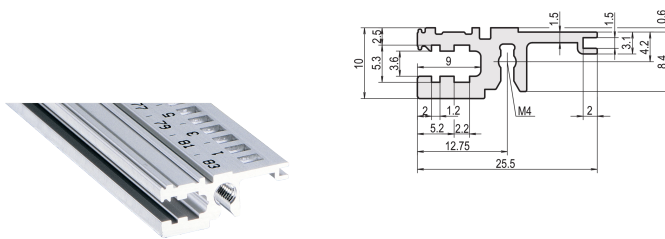

Vannrett skinne, front, type L-OD, lys, uten leppe, 28 hk

KATALOGNUMMER

34560-028

Combinations of horizontal rails and side panels

*+ can be combined, ** combination not recommended

		Subrack 100	Subrack 150	Subrack 200	Subrack 250
Subrack 100	-	+	+	+	+
Subrack 150	+	+	+	+	+
Subrack 200	+	+	-	-	-
Subrack 250	+	+	-	-	-
Subrack 300					
	Light 1	Fluorescent 2	Neon 3	Edge 4	

Den horisontale skinnen uten leppe gjør det mulig å bruke et oppsett som for eksempel et frontpanel på 6 U for en subrack som er delt inn i 2 x 3 U.

SERTIFISERINGER

FUNKSJONER

For montering bak frontpanel i full bredde

< 28 HP for ikke å skrive ut

Uten leppe (L-OD)

Aluminiumsekstrudering, anodisert finish, ledende kontaktoverflate

PRODUKTEGENSKAPER

Rackbredde: 28HP

Antall pakker: 1

Overflate: Anodisert

Lengde: 147.32mm

Materiale: Aluminium

Produktserie: EuropacPRO; RatiopacPRO; RatiopacPRO Air; CompacPRO; PropacPRO

Produkttype: Horisontal skinne

Type: Lett, OD

Fungerer med: Delrack; Esker

Gross Weight: 0.046kg

YTTERLIGERE PRODUKTDETALJER