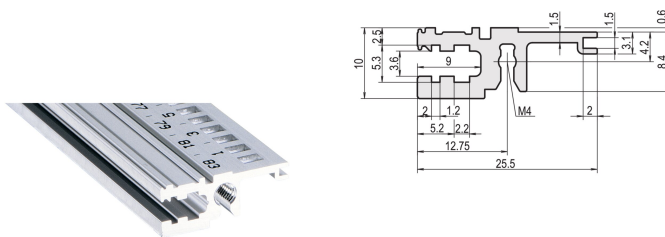

Vannrett skinne, front, type L-OD, lys, uten leppe, 40 hk

KATALOGNUMMER

34560-040

Combinations of horizontal rails and side panels

„+“ can be combined, „-“ combination not recommended

	Subrack 1 U	Subrack 2 U	Subrack 3 U	Subrack 4 U
Subrack 1 U	-	+	+	+
Subrack 2 U	+	+	+	+
Subrack 3 U	+	+	-	-
Subrack 4 U	+	+	-	-

Subrack 1 U, Subrack 2 U, Subrack 3 U, Subrack 4 U, Light 1 U, Rack 2 U, Rack 3 U, Rack 4 U

Den horisontale skinnen uten leppe gjør det mulig å bruke et oppsett som for eksempel et frontpanel på 6 U for en subrack som er delt inn i 2 x 3 U.

SERTIFISERINGER

FUNKSJONER

For montering bak frontpanel i full bredde

< 28 HP for ikke å skrive ut

Uten leppe (L-OD)

Aluminiumsekstrudering, anodisert finish, ledende kontaktoverflate

PRODUKTEGENSKAPER

Rackbredde: 40HP

Antall pakker: 1

Overflate: Anodisert

Lengde: 208.28mm

Materiale: Aluminium

Produktserie: EuropacPRO; RatiopacPRO; RatiopacPRO Air; CompacPRO; PropacPRO

Produkttype: Horisontal skinne

Type: Lett, OD

Fungerer med: Delrack; Esker