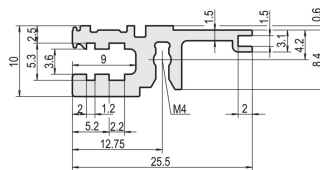

Vannrett skinne, front, type L-OD, lys, uten leppe, 63 hk

KATALOGNUMMER

34560-063

Combinations of horizontal rails and side panels

	Subrack 1 U	Subrack 2 U	Subrack 3 U	Subrack 4 U
Subrack 1 U	-	+	+	+
Subrack 2 U	+	+	+	+
Subrack 3 U	+	+	-	-
Subrack 4 U	+	+	-	-

Legend: + can be combined, - combination not recommended

Den horisontale skinnen uten leppe gjør det mulig å bruke et oppsett som for eksempel et frontpanel på 6 U for en subrack som er delt inn i 2 x 3 U.

SERTIFISERINGER

FUNKSJONER

For montering bak frontpanel i full bredde

< 28 HP for ikke å skrive ut

Uten leppe (L-OD)

Aluminiumsekstrudering, anodisert finish, ledende kontaktoverflate

PRODUKTEGENSKAPER

Rackbredde: 63HP

Antall pakker: 1

Overflate: Anodisert

Lengde: 325.12mm