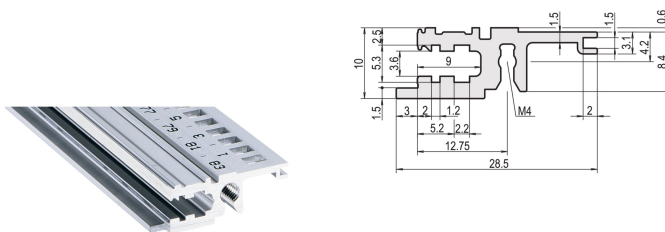

# Horizontal skinne, front, type L-KD, lys, kort leppe, 20 HP

## KATALOGNUMMER

**34560-120**

Combinations of horizontal rails and side panels

	Light 1	Flexibel 2	Hevse 3 HP	Spigget 4 HP
Standard 1	-	+	+	+
Standard 2	+	+	+	+
Standard 3	+	+	-	-

Legend: + can be combined, - combination not recommended

Den horisontale skinnen med kort leppe gir et rent design til det monterte frontpanelet.

## PRODUKTEGENSKAPER

Rackbredde: 20HP

Antall pakker: 1

Overflate: Anodisert

Lengde: 106.68mm

Materiale: Aluminium

Produktserie: EuropacPRO; RatiopacPRO; RatiopacPRO Air; CompacPRO; PropacPRO

Produkttype: Horisontal skinne