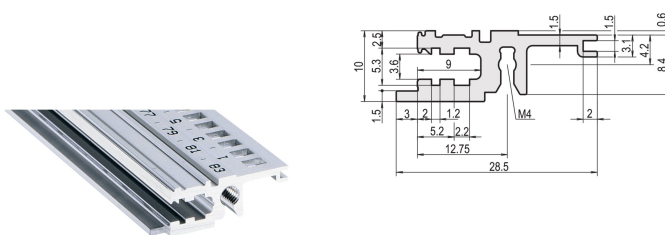

Horizontal skinne, front, type L-KD, lys, kort leppe, 28 HP

KATALOGNUMMER

34560-128

Combinations of horizontal rails and side panels

	Light 1	Dark 2	Black 3	Edge 4
Standard	-	+	+	+
Light 1	+	+	+	+
Dark 2	+	+	-	-
Black 3	+	+	-	-
Edge 4	+	+	-	-

Legend: + can be combined, - combination not recommended

Den horisontale skinnen med kort leppe gir et rent design til det monterte frontpanelet.

SERTIFISERINGER

FUNKSJONER

Standard skinne foran

Installasjon øverst og nederst

Kort leppe (L-KD)

< 28 HP for ikke å skrive ut

Aluminiumsekstrudering, anodisert finish, ledende kontaktoverflate

PRODUKTEGENSKAPER

Rackbredde: 28HP

Antall pakker: 1

Overflate: Anodisert

Lengde: 147.32mm

Materiale: Aluminium

Produktserie: EuropacPRO; RatiopacPRO; RatiopacPRO Air; CompacPRO; PropacPRO

Produkttype: Horisontal skinne

Type: Lett, KD

Fungerer med: Delrack; Esker

Gross Weight: 0.048kg

YTTERLIGERE PRODUKTDETALJER