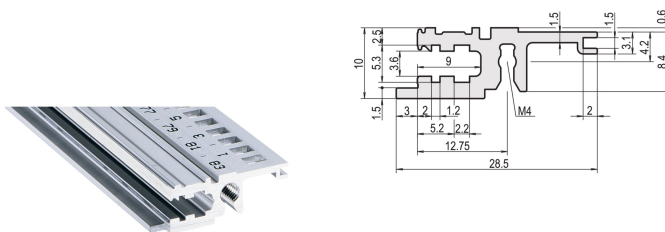

# Horizontal skinne, front, type L-KD, lys, kort leppe, 42 HP

## KATALOGNUMMER

**34560-142**

Combinations of horizontal rails and side panels

	Light 1	Dark 2	Black 3	Edge 4
Standard	+	+	+	+
Light 1	+	+	-	-
Dark 2	+	+	-	-
Black 3	+	+	-	-
Edge 4	+	+	-	-

Legend: + can be combined, - combination not recommended

Den horisontale skinnen med kort leppe gir et rent design til det monterte frontpanelet.

## PRODUKTEGENSKAPER

Rackbredde: 42HP

Antall pakker: 1

Overflate: Anodisert

Lengde: 218.44mm

Materiale: Aluminium

Produktserie: EuropacPRO; RatiopacPRO; RatiopacPRO Air; CompacPRO; PropacPRO

Produkttype: Horisontal skinne