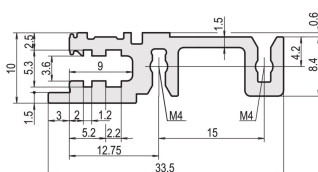

Horizontal skinne foran, type H-KD, tung, kort leppe, 20 hk

KATALOGNUMMER

34560-220

Combinations of horizontal rails and side panels

	Light 1	Flexibel 2	Heavy 3 HP	Edge 4 HP
Standard 1	+	+	+	+
Standard 2	+	+	+	+
Standard 3	+	+	-	-

Legend: + can be combined, - combination not recommended

Aluminium ekstrudering horisontal skinne av typen H-KD (H-KD = tung, kort Lip) med en anodisert overflate og ledende kontaktoverflate. Trykt HP-merking for rask optisk plassering av føringskinnene. Egnet for RatiopacPRO/-AIR og EuropacPRO/-robust).

SERTIFISERINGER

FUNKSJONER

Installasjon øverst og nederst

Kort leppe (H-KD)

Aluminiumsekstrudering, anodisert finish, ledende kontaktoverflate

PRODUKTEGENSKAPER

Rackbredde: 20HP

Antall pakker: 1

Overflate: Anodisert

Lengde: 106.68mm

Materiale: Aluminium

Produktserie: EuropacPRO; RatiopacPRO; RatiopacPRO Air; CompacPRO; PropacPRO

Produkttype: Horisontal skinne

Type: Tungt, KD

Fungerer med: Delrack; Esker