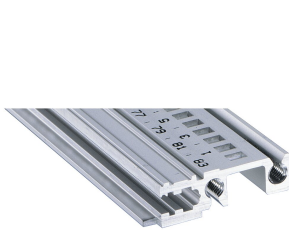

Horizontal skinne foran, type H-KD, tung, kort leppe, 40 hk

KATALOGNUMMER

34560-240

Combinations of horizontal rails and side panels

		"4" can be combined		"2" combination not recommended	
Horizontal rail	Standard	-	+	+	+
	Standard with backplate (not recommended)	+	+	+	+
	Standard with light	+	+	-	-
Horizontal rail	Light 1.1				
	Backplate 1.1				
	Backplate 1.2				
	Backplate 1.3				

Aluminium ekstrudering horisontal skinne av typen H-KD (H-KD = tung, kort Lip) med en anodisert overflate og ledende kontaktoverflate. Trykt HP-merking for rask optisk plassering av føringskinnene. Egnet for RatiopacPRO/-AIR og EuropacPRO/-robust).

SERTIFISERINGER

FUNKSJONER

Installasjon øverst og nederst

Kort leppe (H-KD)

Aluminiumsekstrudering, anodisert finish, ledende kontaktoverflate

PRODUKTEGENSKAPER

Rackbredde: 40HP

Antall pakker: 1

Overflate: Anodisert

Lengde: 208.28mm

Materiale: Aluminium

Produktserie: EuropacPRO; RatiopacPRO; RatiopacPRO Air; CompacPRO; PropacPRO

Produkttype: Horisontal skinne

Type: Tungt, KD

Fungerer med: Delrack; Esker