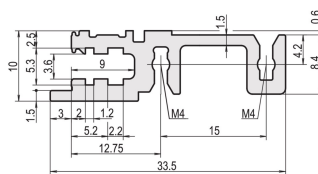

Horizontal skinne foran, type H-KD, tung, kort leppe, 40 hk

KATALOGNUMMER

34560-240

Combinations of horizontal rails and side panels

		"4" can be combined		"2" combination not recommended	
Horizontal rail	Standard	-	+	+	+
	Standard with backplate (not recommended)	+	+	+	+
	Standard with light	+	+	-	-
Horizontal rail	Light 1.1				
	Backplate 1.1				
	Backplate 1.2				
	Backplate 1.3				

SERTIFISERINGER

FUNKSJONER

Installasjon øverst og nederst

Kort leppe (H-KD)

Aluminiumsekstrudering, anodisert finish, ledende kontaktoverflate

PRODUKTEGENSKAPER

Rackbredde: 40HP

Antall pakker: 1

Overflate: Anodisert

Lengde: 208.28mm

Materiale: Aluminium

Produktserie: EuropacPRO; RatiopacPRO; RatiopacPRO Air; CompacPRO; PropacPRO

Produkttype: Horisontal skinne

Type: Tungt, KD

Fungerer med: Delrack; Esker