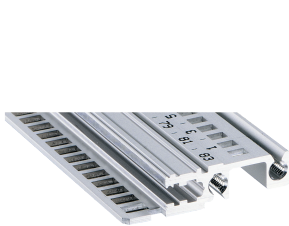

# Vannrett skinne, front, type H-LD, tung, lang leppe, for IEEE-applikasjon, 40 HP

## KATALOGNUMMER

**34560-340**

Combinations of horizontal rails and side panels

		"4" can be combined		"4" combination not recommended	
Horizontal rail	Standard 4" rail	-	+	+	+
	Standard 4" rail with 1.5" lip	+	+	+	+
	Standard 4" rail with 1.5" lip and 1.5" lip	+	+	-	-
	Standard 4" rail with 1.5" lip and 1.5" lip (with 1.5" lip)	+	+	-	-
Side panel	Light 1" / 1.5"	Fluorescent 1" / 1.5"	Heavy 1" / 1.5"	Edge 1" / 1.5"	

Den horisontale skinnen med lang leppe muliggjør bruk av IEEE innsetting/ekstraksjonshåndtak.

## FUNKSJONER

For plug-in-enheter med IEEE-håndtak

Lang leppe (H-LD)

Installasjon øverst og nederst

For CPCI- og VME64x-systemer

Aluminiumsekstrudering, anodisert finish, ledende kontaktoverflate