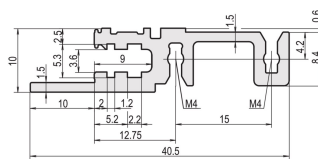

Vannrett skinne, front, type H-LD, tung, lang leppe, for IEEE-applikasjon, 84 HP

KATALOGNUMMER

34560-384

Combinations of horizontal rails and side panels

		"4" can be combined.		"4" combination not recommended	
Horizontal rail	Side panel	-	+	+	+
Horizontal rail	Side panel	+	+	+	+
Horizontal rail	Side panel	+	+	-	-
Horizontal rail	Side panel	+	+	-	-
Horizontal rail	Side panel	+	+	-	-
Horizontal rail	Side panel	+	+	-	-

Legend: + = OK, - = Not recommended, ? = Not recommended

Den horisontale skinnen med lang leppe muliggjør bruk av IEEE innsetting/ekstraksjonshåndtak.

SERTIFISERINGER

FUNKSJONER

For plug-in-enheter med IEEE-håndtak

Lengde: 431.8mm

Materiale: Aluminium

Produktserie: EuropacPRO; RatiopacPRO; RatiopacPRO Air; CompacPRO; PropacPRO

Produkttype: Horisontal skinne

Type: Tungt, LD

Fungerer med: Delrack; Esker

Net Weight: 0.17kg