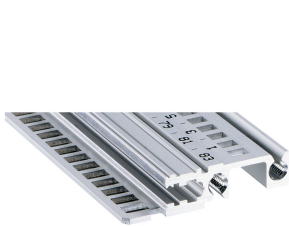

Vannrett skinne, front, type H-LD, tung, lang leppe, for IEEE-applikasjon, 84 HP

KATALOGNUMMER

34560-384

Combinations of horizontal rails and side panels

		"4" can be combined.		"4" combination not recommended	
Horizontal rail	Side panel	-	+	+	+
Horizontal rail	Side panel	+	+	+	+
Horizontal rail	Side panel	+	+	-	-
Horizontal rail	Side panel	+	+	-	-
Horizontal rail	Side panel	+	+	-	-
Horizontal rail	Side panel	+	+	-	-

Legend: + = OK, - = Not recommended, ? = Not recommended

Den horisontale skinnen med lang leppe muliggjør bruk av IEEE innsetting/ekstraksjonshåndtak.

SERTIFISERINGER

FUNKSJONER

For plug-in-enheter med IEEE-håndtak

Lang leppe (H-LD)

Installasjon øverst og nederst

For CPCI- og VME64x-systemer

Aluminiumsekstrudering, anodisert finish, ledende kontaktoverflate

PRODUKTEGENSKAPER

Rackbredde: 84HP

Antall pakker: 1

Overflate: Anodisert

Lengde: 431.8mm

Materiale: Aluminium

Produktserie: EuropacPRO; RatiopacPRO; RatiopacPRO Air; CompacPRO; PropacPRO

Produkttype: Horisontal skinne

Type: Tungt, LD

Fungerer med: Delrack; Esker

Net Weight: 0.17kg