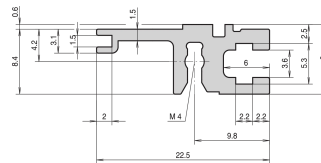

Vannrett skinne, bak, type L-ST, lys, standard, 63 hk

KATALOGNUMMER

34560-463

Combinations of horizontal rails and side panels

	40" rack	48" rack	63" rack	80" rack
Horizontal rail	-	+	+	+
Vertical rail	+	+	+	+
Horizontal rail	+	+	-	-
Vertical rail	+	+	-	-

Legend: + = combination recommended, - = combination not recommended

Den horisontale skinnen type ST muliggjør en isolert montering av et bakplan. Isolasjonen gjøres av en isolasjonsstrimmel.

SERTIFISERINGER

FUNKSJONER

For indirekte bakplanmontering med isolasjonsbånd

Montering topp og bunn

Aluminiumsekstrudering, anodisert finish, ledende kontaktoverflate

PRODUKTEGENSKAPER

Rackbredde: 63HP