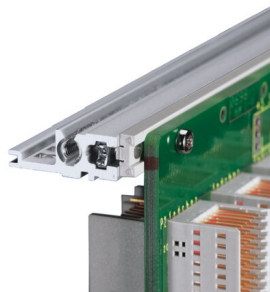

Vannrett skinne, bak, type H-ST, tung, standard, 40 hk

KATALOGNUMMER

34560-540

Combinations of horizontal rails and side panels

	„+“ = can be combined	„-“ = combination not recommended		
Horizontal rail	-	+	+	+
Vertical rail	+	+	+	+
Horizontal rail	+	+	-	-
Vertical rail	+	+	-	-
Vertical rail	+	+	-	-
Vertical rail	+	+	-	-

Legend: + (green) = possible, - (grey) = not possible

Den horisontale skinnen type ST muliggjør en isolert montering av et bakplan. Isolasjonen gjøres av en isolasjonsstrimmel.

SERTIFISERINGER

FUNKSJONER

For indirekte bakplanmontering med isolasjonsbånd

Standard der mekaniske krav er høye (H-ST)

Montering topp og bunn

< 28 hk er ikke skrevet ut

Aluminiumsekstrudering, anodisert finish, ledende kontaktoverflate, med HP-merking

PRODUKTEGENSKAPER

Rackbredde: 40HP

Antall pakker: 1

Overflate: Anodisert

Lengde: 208.28mm

Materiale: Aluminium

Produktserie: EuropacPRO; RatiopacPRO; RatiopacPRO Air; CompacPRO; PropacPRO

Produkttype: Horisontal skinne