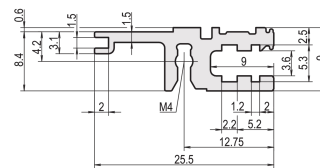

Vannrett skinne, bak, type L-VT, lys, 1000 mm

KATALOGNUMMER

34560-601

Combinations of horizontal rails and side panels

		"R" can be combined				"L" combination not recommended			
Rail type	Standard R	-	+	+	+	+	+	+	+
	Standard L	+	+	+	+	+	+	+	+
Side panel	Standard R	+	+	-	-	-	-	-	-
	Standard L	+	+	-	-	-	-	-	-
		Light 1-R	Fluorescent 1-R	Heavy 1-R	Rugged 1-R	Light 1-L	Fluorescent 1-L	Heavy 1-L	Rugged 1-L

Den horisontale skinnen type VT muliggjør direkte montering av et bakplan.

SERTIFISERINGER

FUNKSJONER

For direkte montering av bakplan

Innfelt installasjon for lave mekaniske krav (L-VT)

Montering topp og bunn

Aluminiumsekstrudering, anodisert finish, ledende kontaktoverflate

PRODUKTEGENSKAPER

Rackbredde: 195HP

Antall pakker: 1

Overflate: Anodisert

Lengde: 1000mm

Materiale: Aluminium

Produktserie: EuropacPRO; RatiopacPRO; RatiopacPRO Air; CompacPRO; PropacPRO

Produkttype: Horisontal skinne

Type: Lett, VT

Fungerer med: Delrack; Esker

Net Weight: 0.264kg

YTTERLIGERE PRODUKTDETALJER

Levering er i standard pakke multipler. Prisen er per enkelt element.

Vær oppmerksom på at leveranser kan utføres i de angitte SPQ (SPQ, f.eks. 5 stk, 10 stk, 50 stk, etc.). Ulike ordreantall (f.eks. 2 stk) kan endres til neste mulige leveringsantall = Standard pakkeantall.