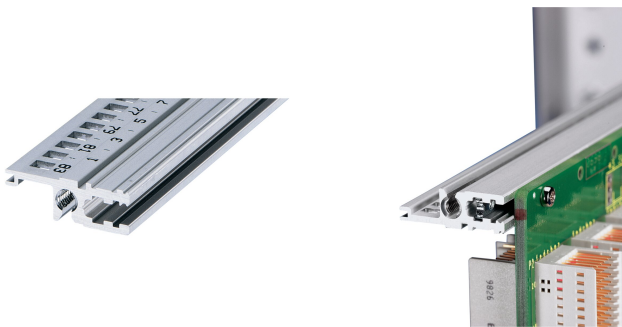

## KATALOGNUMMER

**34560-628**

Combinations of horizontal rails and side panels

|            |            | "H" can be combined |                                       | "L" combination not recommended                                |                    |
|------------|------------|---------------------|---------------------------------------|--|--------------------|
| Rail type  | Standard H | -                   | +                                     | +  | subokk til kjøling |
|            | Standard L | +                   | subokk til bruk for DC-convertor (DC) | subokk til bruk for høytrykks subokk for høytrykks anordninger | +                  |
| Side panel | Standard H | +                   | +                                     | -  | -                  |
|            | Standard L | +                   | +                                     | -  | -                  |
|            | Light 1-8  |                     | Fluorid 7                             | Heavy 2-8  | Rugged 1-8         |

Den horisontale skinnen type VT muliggjør direkte montering av et bakplan.

## FUNKSJONER

For direkte montering av bakplan

Innfelt installasjon for lave mekaniske krav (L-VT)

Montering topp og bunn

Aluminiumsekstrudering, anodisert finish, ledende kontaktoverflate

## PRODUKTEGENSKAPER

Rackbredde: 28HP

Antall pakker: 1

Overflate: Anodisert

Lengde: 147.32mm

Materiale: Aluminium

Produktserie: EuropacPRO; RatiopacPRO; RatiopacPRO Air; CompacPRO; PropacPRO

Produkttype: Horisontal skinne