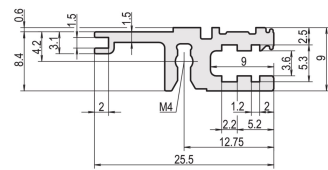

## KATALOGNUMMER

**34560-628**

Combinations of horizontal rails and side panels

|            |            | "H" can be combined |                                       | "L" combination not recommended                                |                    |
|------------|------------|---------------------|---------------------------------------|--|--------------------|
| Rail type  | Standard H | -                   | +                                     | +  | subokk til kjøling |
|            | Standard L | +                   | subokk til bruk for DC-convertor (DC) | subokk til bruk for høytrykks subokk for høytrykks anordninger | +                  |
| Side panel | Standard H | +                   | +                                     | -  | -                  |
|            | Standard L | +                   | +                                     | -  | -                  |
|            | Light 1-8  |                     | Fluorid 7                             | Heavy 2-8  | Rugged 1-8         |