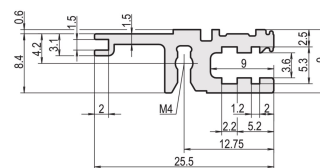

Vannrett skinne, bak, type L-VT, lys, 42 hk

KATALOGNUMMER

34560-642

Combinations of horizontal rails and side panels

+ = can be combined, ** = combination not recommended

Horizontal rail	-	+	+	+	+
Horizontal rail	+	+	+	+	+
Horizontal rail	+	+	-	-	-
Horizontal rail	+	+	-	-	-
Side panel	Light 1-F	Fluorescent 1-F	Heavy 1-F	Rugged 1-F	

Side panel status

Den horisontale skinnen type VT muliggjør direkte montering av et bakplan.

SERTIFISERINGER

FUNKSJONER

For direkte montering av bakplan

Innfelt installasjon for lave mekaniske krav (L-VT)

Montering topp og bunn

Aluminiumsekstrudering, anodisert finish, ledende kontaktoverflate

PRODUKTEGENSKAPER

Rackbredde: 42HP