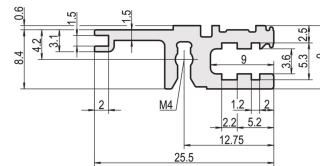

Vannrett skinne, bak, type L-VT, lys, 63 hk

KATALOGNUMMER

34560-663

Combinations of horizontal rails and side panels

*+ = can be combined, - = combination not recommended

Horizontal rail	-	+	+	+	+
Horizontal rail	+	+	+	+	+
Horizontal rail	+	+	-	-	-
Horizontal rail	+	+	-	-	-
Side panel	Light 1-F	Fluorescent 1-F	Heavy 1-F	Rugged 1-F	

Side panel status

Den horisontale skinnen type VT muliggjør direkte montering av et bakplan.

SERTIFISERINGER

FUNKSJONER

For direkte montering av bakplan

Innfelt installasjon for lave mekaniske krav (L-VT)

Montering topp og bunn

Aluminiumsekstrudering, anodisert finish, ledende kontaktoverflate

PRODUKTEGENSKAPER

Rackbredde: 63HP

Antall pakker: 1

Overflate: Anodisert

Lengde: 325.12mm

Materiale: Aluminium

Produktserie: EuropacPRO; RatiopacPRO; RatiopacPRO Air; CompacPRO; PropacPRO

Produkttype: Horisontal skinne

Type: Lett, VT

Fungerer med: Delrack; Esker

Gross Weight: 0.085kg

YTTERLIGERE PRODUKTDETALJER

Levering er i standard pakke multipler. Prisen er per enkelt element.

Vær oppmerksom på at leveranser kan utføres i de angitte SPQ (SPQ, f.eks. 5 stk, 10 stk, 50 stk, etc.). Ulike ordreantall (f.eks. 2 stk) kan endres til neste mulige leveringsantall = Standard pakkeantall.