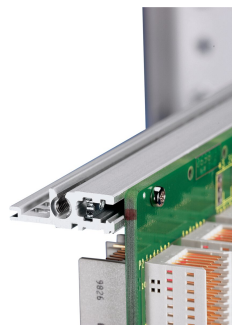

Vannrett skinne, bak, type H-VT, tung, 1000 mm

KATALOGNUMMER

34560-701

Combinations of horizontal rails and side panels

		"H" can be combined				"V" combination not recommended			
Horizontal rail	Horizontal rail	-	+	+	+	+	+	+	+
	Vertical rail	+	+	+	+	+	+	+	+
Vertical rail	Horizontal rail	+	+	-	-	-	-	-	-
	Vertical rail	+	+	-	-	-	-	-	-
Side panel	Light 1-F								
	Fluorid 1-F								
	Heavy 1-H								
	Rugged 1-R								

Den horisontale skinnen type VT muliggjør direkte montering av et bakplan.

SERTIFISERINGER

FUNKSJONER

For direkte montering av bakplan

Montering topp og bunn

Innfelt installasjon for høye mekaniske krav (H-VT)

Aluminiumsekstrudering, anodisert finish, ledende kontaktoverflate

PRODUKTEGENSKAPER

Rackbredde: 195HP

Antall pakker: 1

Overflate: Anodisert

Lengde: 1000mm

Materiale: Aluminium

Produktserie: EuropacPRO; RatiopacPRO; RatiopacPRO Air; CompacPRO; PropacPRO

Produkttype: Horisontal skinne

Type: Tungt, VT

Fungerer med: Delrack; Esker

Net Weight: 0.332kg

YTTERLIGERE PRODUKTDETALJER

Levering er i standard pakke multipler. Prisen er per enkelt element.

Vær oppmerksom på at leveranser kan utføres i de angitte SPQ (SPQ, f.eks. 5 stk, 10 stk, 50 stk, etc.). Ulike ordreantall (f.eks. 2 stk) kan endres til neste mulige leveringsantall = Standard pakkeantall.