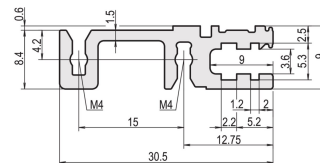

Vannrett skinne, bak, type H-VT, tung, 1000 mm

KATALOGNUMMER

34560-701

Combinations of horizontal rails and side panels

		"H" can be combined				"V" combination not recommended			
Horizontal rail	Horizontal rail	-	+	+	+	+	+	+	+
	Vertical rail	+	+	+	+	+	+	+	+
Vertical rail	Horizontal rail	+	+	-	-	-	-	-	-
	Vertical rail	+	+	-	-	-	-	-	-
Side panel	Light 1-F								
	Fluorid 1-F								
	Heavy 1-H								
	Rugged 1-R								

Den horisontale skinnen type VT muliggjør direkte montering av et bakplan.

SERTIFISERINGER

FUNKSJONER

For direkte montering av bakplan

Montering topp og bunn

Innfelt installasjon for høye mekaniske krav (H-VT)

Aluminiumsekstrudering, anodisert finish, ledende kontaktoverflate

PRODUKTEGENSKAPER

Rackbredde: 195HP

Antall pakker: 1

Overflate: Anodisert

Lengde: 1000mm

Materiale: Aluminium

Produktserie: EuropacPRO; RatiopacPRO; RatiopacPRO Air; CompacPRO; PropacPRO

Produkttype: Horisontal skinne

Type: Tungt, VT

Fungerer med: Delrack; Esker

Net Weight: 0.332kg

YTTERLIGERE PRODUKTDETALJER

Levering er i standard pakke multipler. Prisen er per enkelt element.

Vær oppmerksom på at leveranser kan utføres i de angitte SPQ (SPQ, f.eks. 5 stk, 10 stk, 50 stk, etc.). Ulike ordreantall (f.eks. 2 stk) kan endres til neste mulige leveringsantall = Standard pakkeantall.