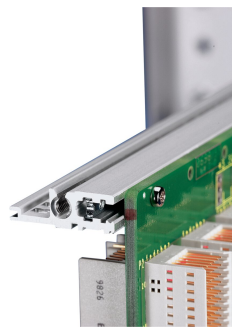

## KATALOGNUMMER

**34560-720**

Combinations of horizontal rails and side panels

		"H" can be combined		"V" combination not recommended	
Horizontal rail	Horizontal rail	-	+	+	subact til topp
	Horizontal rail	+	subact til bunn (for Component)	subact til bunn (for Component)	+
Horizontal rail	Horizontal rail	+	+	-	-
	Horizontal rail	+	+	-	-
Side panel	Light 1-F				
	Fluorescent F				
	Heavy 2-H				
	Rugged 2-R				

Den horisontale skinnen type VT muliggjør direkte montering av et bakplan.