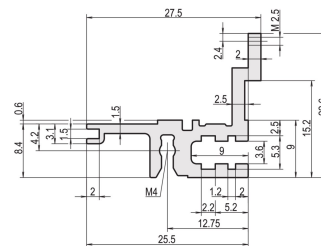

Vannrett skinne, bak, type L-MZ, lys, med Z-Rail, 20 hk

KATALOGNUMMER

34560-820

Combinations of horizontal rails and side panels

	+ = can be combined		- = combination not recommended	
AluRail 10	-	+	+	+
AluRail 15	+	+	+	+
AluRail 20	+	+	-	-
Horizontal rail	+	+	-	-
Side panel	Light 1	Dark 2	Heavy 3 H	Flagged 4 F

Den horisontale skinnen, type lys med MZ muliggjør bruk av din-kontakter. Koblingene er i samsvar med NS-en 60603-2.

SERTIFISERINGER

FUNKSJONER

For direkte monteringskoblinger i samsvar med en 60603 (din 41612)

Med Z-skinne for lav mekanisk belastning (L-MZ)

Aluminiumsekstrudering, anodisert finish, ledende kontaktoverflate

PRODUKTEGENSKAPER

Rackbredde: 20HP

Antall pakker: 1

Overflate: Anodisert

Lengde: 106.68mm

Materiale: Aluminium