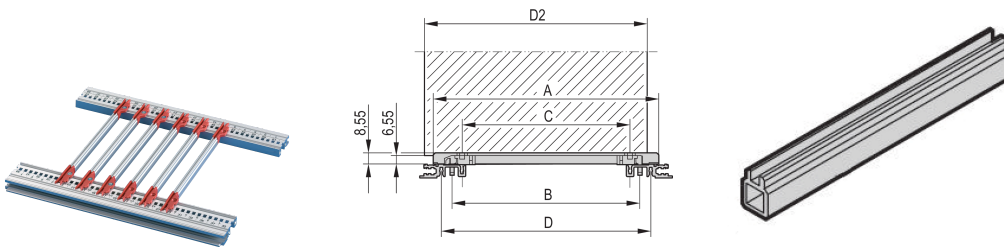

Guide Rail Multi Piece, Mid-Piece, Aluminum ekstrudering, 340 mm, 2 mm Groove bredde, 10 stykker

KATALOGNUMMER

34560-894

Styreskinne midtstykke for individuelle styreskinner i flere deler ut av plast eller aluminiumsekstrudering. Passer for standard, Accessory, 4,4-tommers PCB-typer og endestykker med koding.

SERTIFISERINGER

FUNKSJONER

Midtprofil for montering av førings Skinner for 2 mm sporvidde

2 plast endestykker er nødvendig; disse er presset på til begge ender av midtprofilen

Styreskinner kan klippes inn i horisontale skinner (Al ekstrudering) eller i 1,5 mm tykke plater

Lagringstemperatur: Fra -40 °C 130 °C

PRODUKTEGENSKAPER

Produkttype: Styreskinne

Produktserie: EuropacPRO; RatiopacPRO; RatiopacPRO Air; CompacPRO; PropacPRO; MultipacPRO; Inpac

Type: Midtre del

Fungerer med: Delrack; Esker; Chassis

Kortdybde: 340mm

Rillebredde: 2

Materiale: Aluminium

Farge: Sølv

Antall pakker: 1

Overflate: Anodisert

Net Weight: 0.017kg

YTTERLIGERE PRODUKTDETALJER