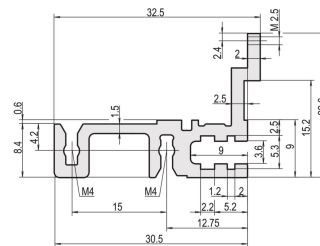

## KATALOGNUMMER

**34560-984**

Combinations of horizontal rails and side panels

	AluRail 1.0	AluRail 1.5	AluRail 2.0	AluRail 2.5
AluRail 1.0	-	+	+	+
AluRail 1.5	+	+	+	+
AluRail 2.0	+	+	-	-
AluRail 2.5	+	+	-	-

## PRODUKTEGENSKAPER

Rackbredde: 84HP

Antall pakker: 1

Overflate: Anodisert

Lengde: 431.8mm

Materiale: Aluminium

Produktserie: EuropacPRO; RatiopacPRO; RatiopacPRO Air; CompacPRO; PropacPRO

Produkttype: Horisontal skinne