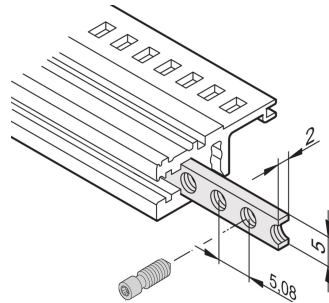

## KATALOGNUMMER

**34561-320**

Den gjengede innsatsen er en metallstrimmel med tråd M2.5 og gjør det mulig å feste frontpaneler.

## FUNKSJONER

Krageskruene som brukes til å feste frontpanelene med delvis bredde, må være 12,3 mm lange

Kan brukes for alle horisontale skinner

## PRODUKTEGENSKAPER

Rackbredde: 20HP

Antall pakker: 1

Overflate: Sinkbelagt

Lengde: 106.18mm

Materiale: Stål

Produktserie: EuropacPRO; RatiopacPRO; RatiopacPRO Air; CompacPRO; PropacPRO; Inpac

Produkttype: Gjenget innsats