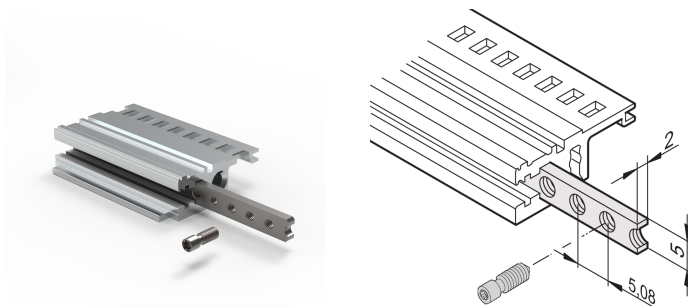

Horizontale skinner gjenget sett, M2.5, 40 HP

KATALOGNUMMER

34561-340

Den gjengede innsatsen er en metallstrimmel med tråd M2.5 og gjør det mulig å feste frontpaneler.

SERTIFISERINGER

FUNKSJONER

Krageskruene som brukes til å feste frontpanelene med delvis bredde, må være 12,3 mm lange

Kan brukes for alle horisontale skinner

PRODUKTEGENSKAPER

Rackbredde: 40HP

Antall pakker: 1

Overflate: Sinkbelagt

Lengde: 207.78mm

Materiale: Stål

Produktserie: EuropacPRO; RatiopacPRO; RatiopacPRO Air; CompacPRO; PropacPRO; Inpac

Produkttype: Gjenget innsats

Fungerer med: Delrack; Esker

YTTERLIGERE PRODUKTDETALJER

Vær oppmerksom på at leveranser kan utføres i de angitte SPQ (SPQ, f.eks. 5 stk, 10 stk, 50 stk, etc.). Ulike ordrentall (f.eks. 2 stk) kan endres til neste mulige leveringsantall = Standard pakkeantall.