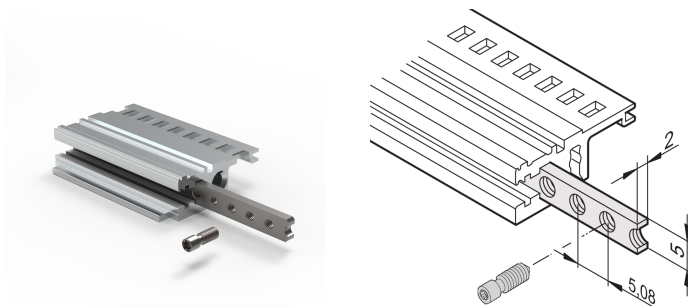

## KATALOGNUMMER

**34561-342**

Den gjengede innsatsen er en metallstrimmel med tråd M2.5 og gjør det mulig å feste frontpaneler.

## FUNKSJONER

Krageskruene som brukes til å feste frontpanelene med delvis bredde, må være 12,3 mm lange

Kan brukes for alle horisontale skinner

## PRODUKTEGENSKAPER

Rackbredde: 42HP

Antall pakker: 1

Overflate: Sinkbelagt

Lengde: 217.94mm

Materiale: Stål

Produktserie: EuropacPRO; RatiopacPRO; RatiopacPRO Air; CompacPRO; PropacPRO; Inpac

Produkttype: Gjenget innsats