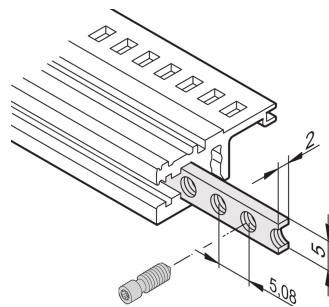

## KATALOGNUMMER

**34561-484**

Den gjengede innsatsen er en metallstrimmel med tråd M3 og gjør det mulig å feste frontpaneler.

## FUNKSJONER

Krageskruene som brukes til å feste frontpanelene med delvis bredde, må være 12,3 mm lange

Kan brukes for alle horisontale skinner